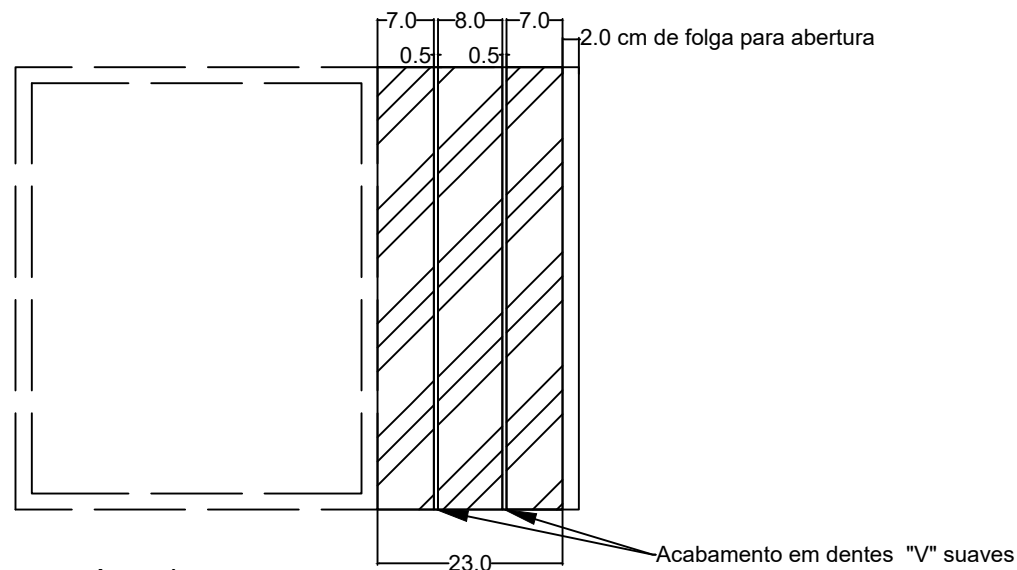

Vista frontal

Vista em Planta

Vista frontal - Interior

Espeelho com moldura de 2cm em angelim.

Armario:
Externo: angelim
Interno: Formica Branca. A parte interna também possui revestimento no fundo.

Vista frontal - Exterior

MAR_002_R0

Armário planejado do banheiro - Avenida do Pepê, 760 - ap. 310

30/08/2017

Pedro Sias

Folha 01/01