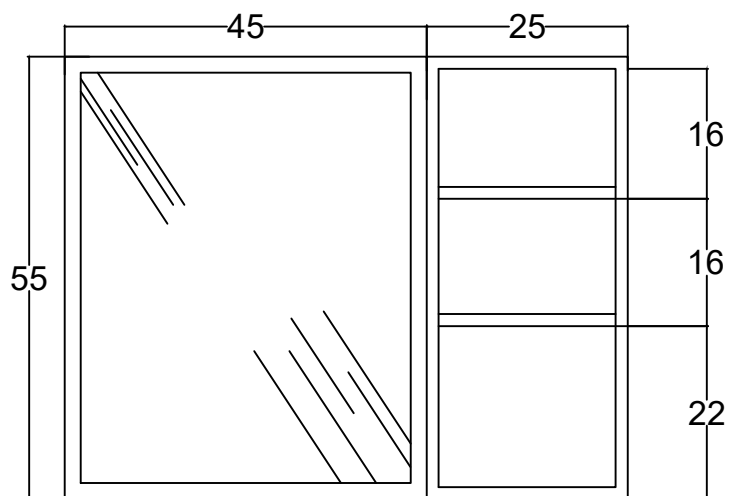

Vista frontal

Vista em Planta

Vista frontal - Interior

Espeelho com moldura de 2cm em angelim.

Armario:
Externo: angelim
Interno: Formica Branca. A parte interna também possui revestimento no fundo.

Vista frontal - Exterior

MAR_002_R0

Armário planejado do banheiro - Avenida do Pepê, 760 - ap. 310

30/08/2017

Pedro Sias

Folha 01/01