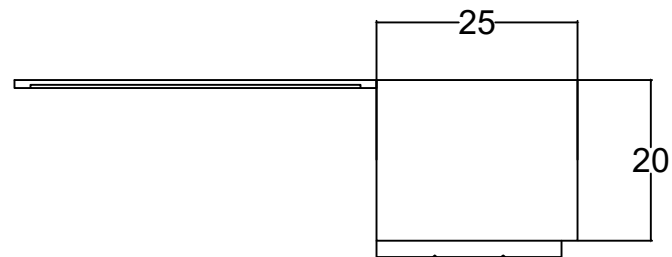

Vista frontal

Vista em Planta

Vista frontal - Interior

Espeelho com moldura de 2cm em angelim.

Armario:
Externo: angelim
Interno: Formica Branca. A parte interna também possui revestimento no fundo.

Vista frontal - Exterior

MAR_002_R0

Armário planejado do banheiro - Avenida do Pepê, 760 - ap. 310

30/08/2017

Pedro Sias

Folha 01/01